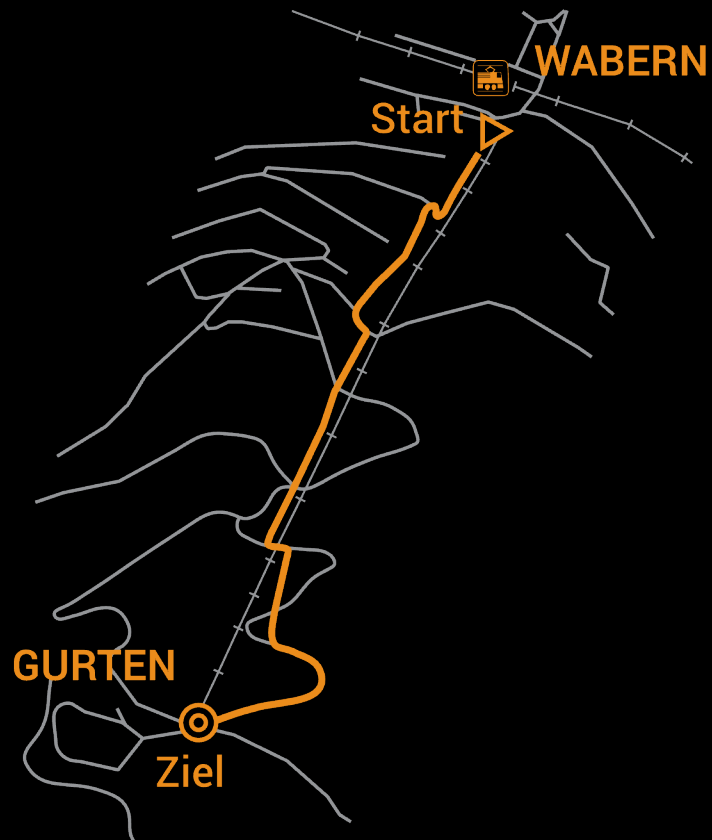

GurteGredi

13. SEPTEMBER 17:30

Erster Start 18:00, Letzter Start 18:30

Treffpunkt? Talstation Gurtenbahn

Anmeldung? Bis 11. September hier

Nachmeldung? vor Ort möglich

Kosten? 5.- vor Ort Bar oder Twint

Duschen? Keine

Versicherung? Deine Aufgabe

Kuchen? Gibts oben

Strecke? 1.35km, 268hm

Mehr Infos? stuetz.be/gurte-gredi